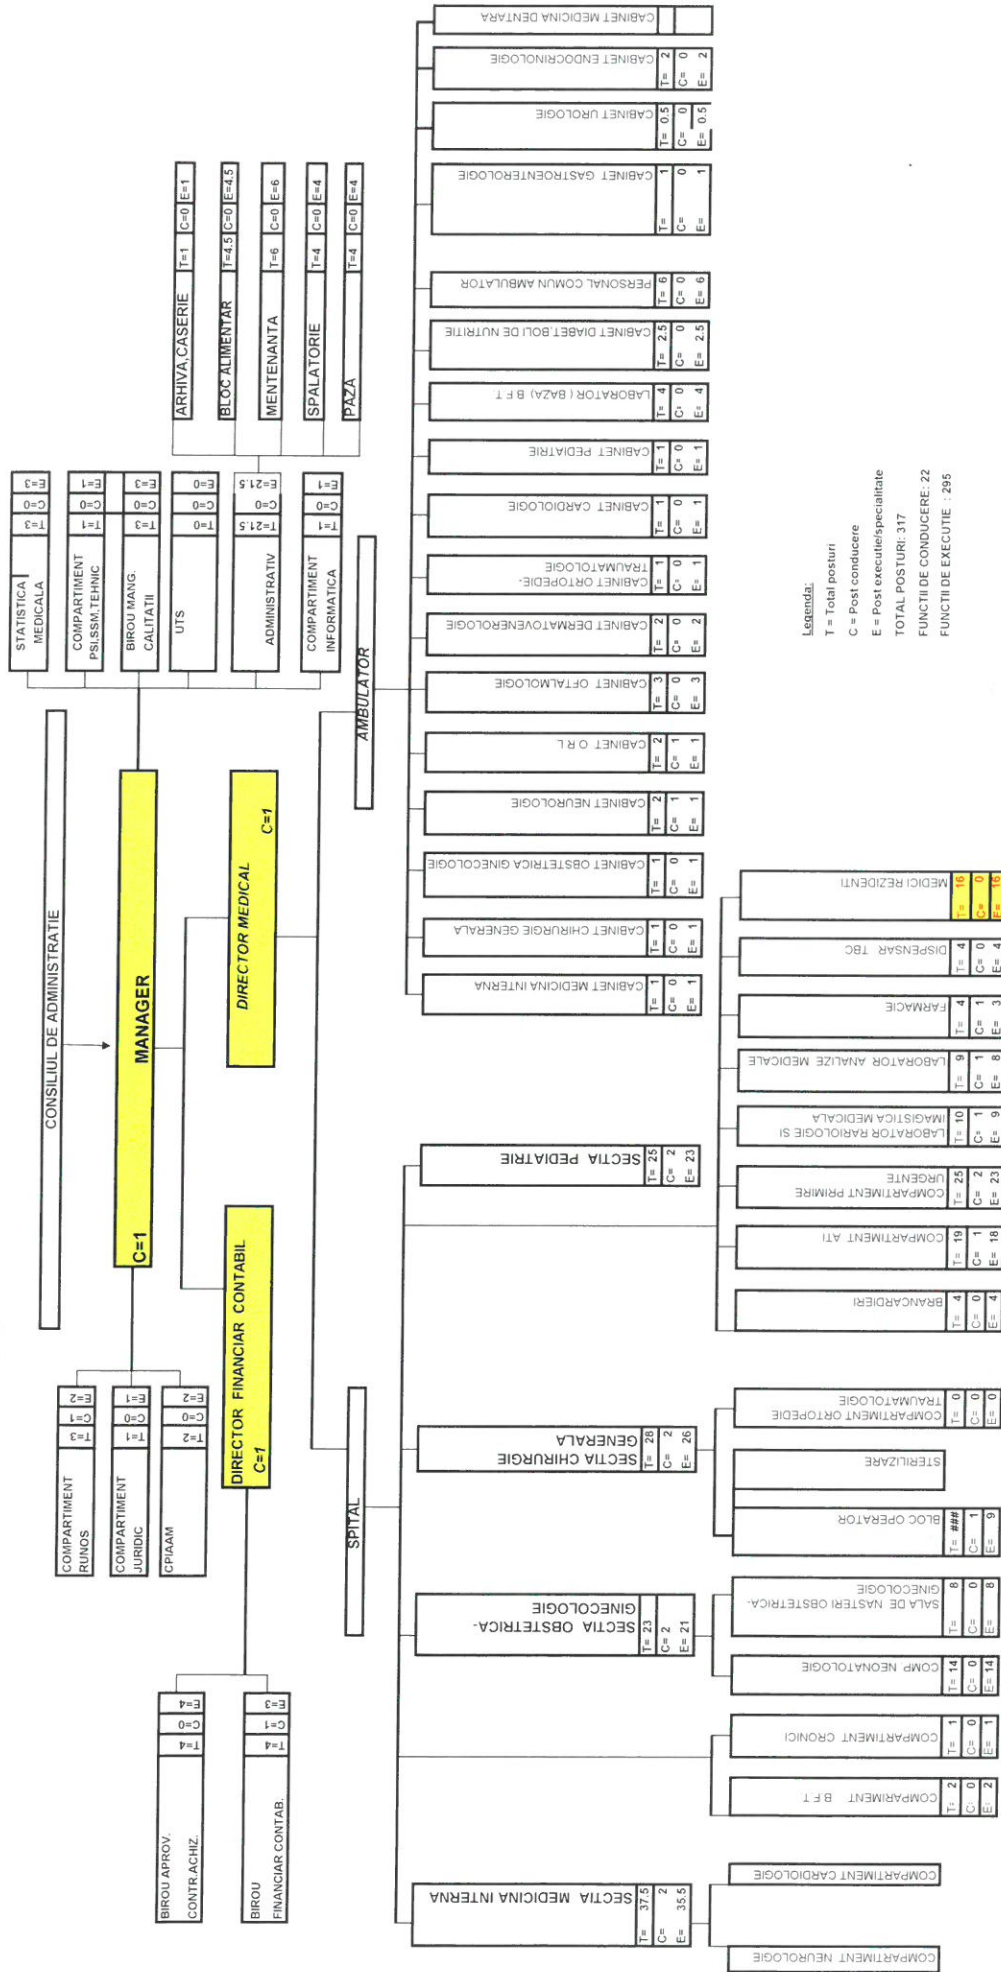

FEBRUARIE 2024

Legenda:
T = Total posturi
C = Post conducere
E = Post executiv/specialitate
TOTAL POSTURI: 317
FUNCTII DE CONDUCERE: 22
FUNCTII DE EXECUTIE : 295

Președintele de ședință
Pavel Alexandru Gălbene