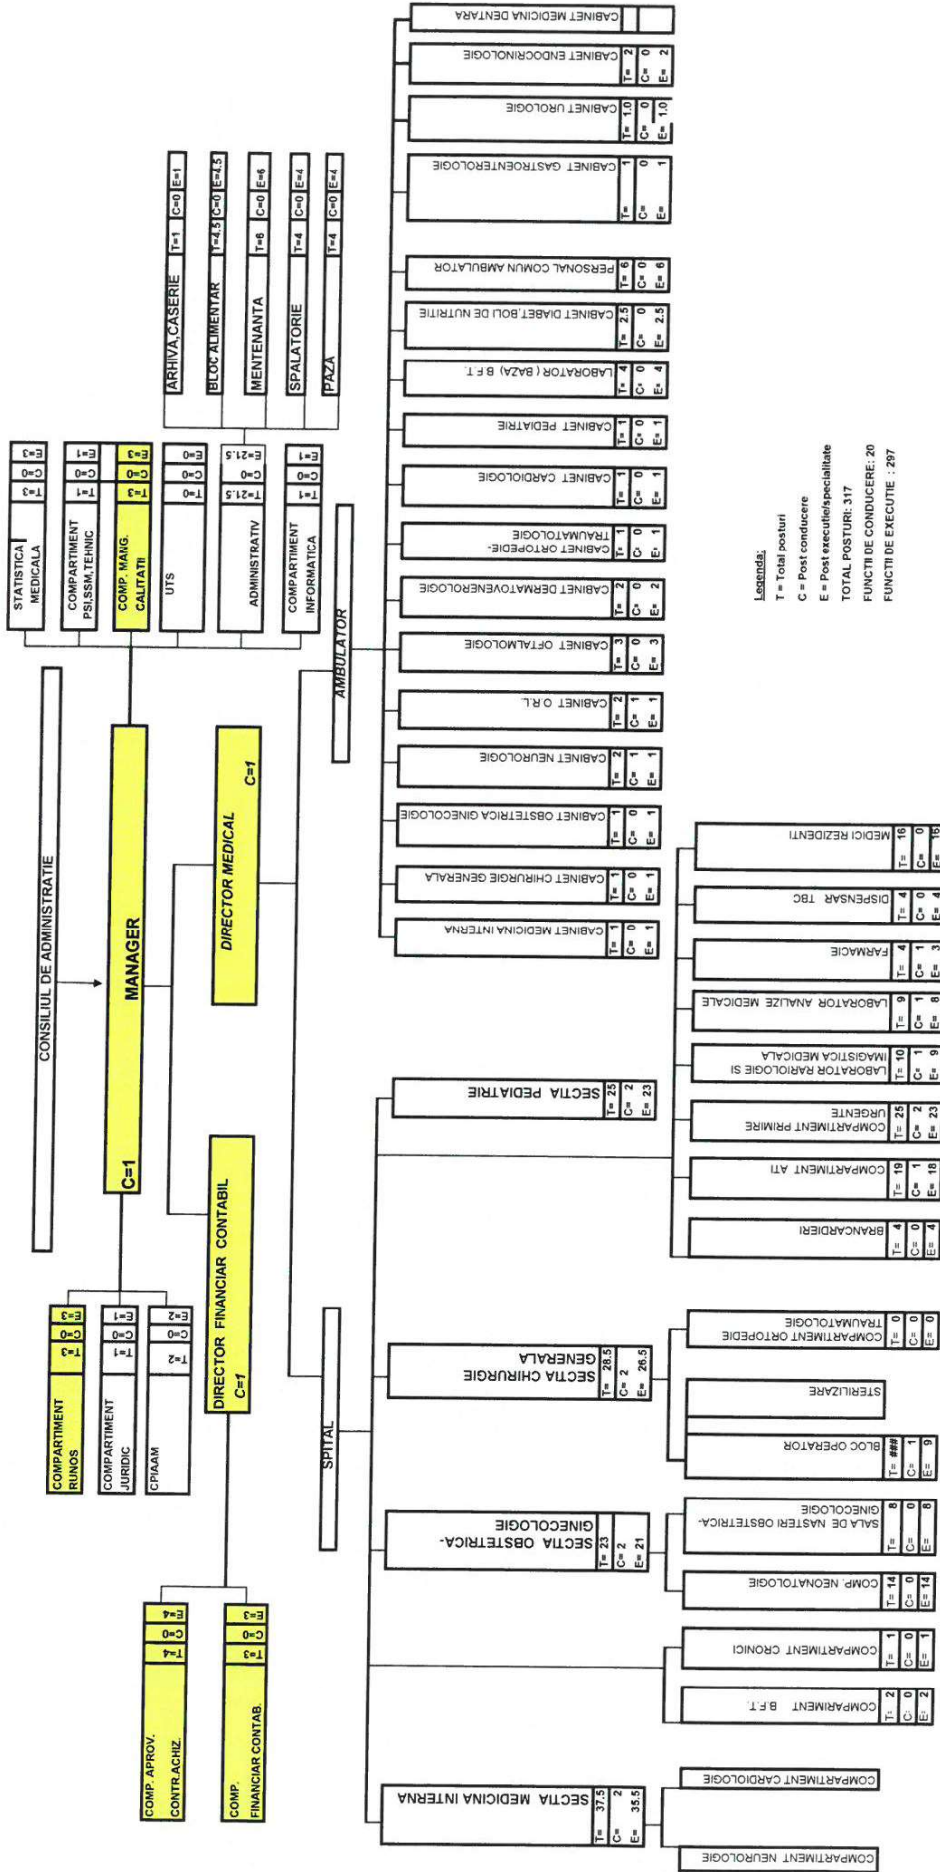

Iunie 2024

Legenda:
T = Total posturi
C = Post conducere
E = Post executiv specialitate
TOTAL POSTURI: 317
FUNCTII DE EXECUTIE: 20
FUNCTII DE EXECUTIE : 297

HATEG, 21.06.2025

AVIZAT
P. SECRETAR GENERAL
ȘEF SERVICIU JURIDIC
ELENA BICERTEA
elmu